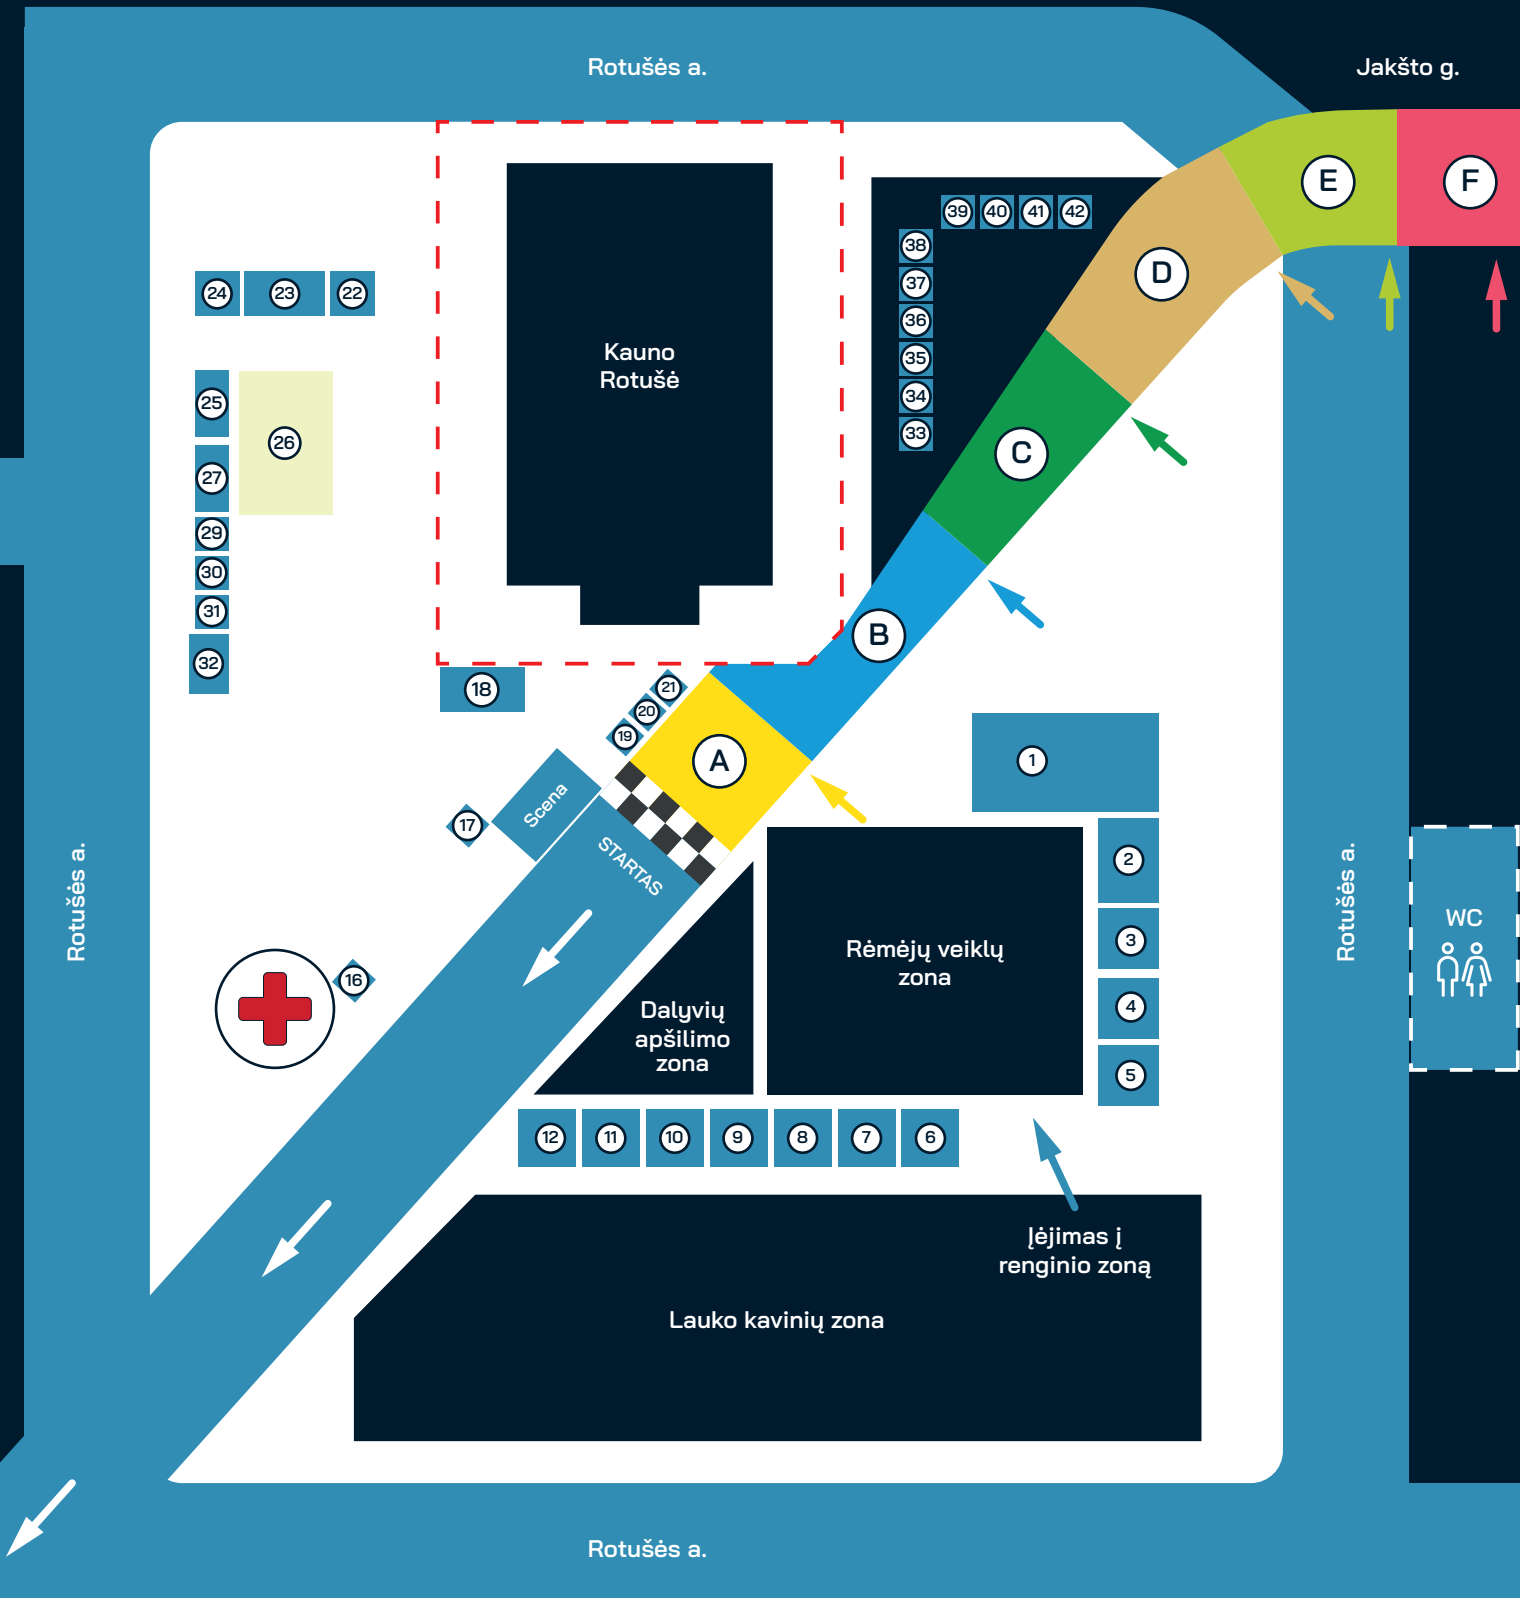

RENGINIO VIETOS PLANAS

Įėjimai į starto koridorius

-
-
-
-
-
-

- | | |
|--|-------------------------------------|
| 1. Registracija, numerių atidavimas | 10. Press Glass paviljonas |
| 2. Kauno „Akropolio“ paviljonas | 11. Kavos automobilis |
| 3. LKU kredito unijų grupės paviljonas | 16-24. Techniniai paviljonai |
| 4. SDG paviljonas | 18. Media |
| 5. Hollister paviljonas | 22-24. Rūbinės, daiktų saugykla |
| 6. Forvia Hella paviljonas | 25-27. Masažas |
| 7. Maistas sportui paviljonas | 29. Medalių graviravimas |
| 8. S-Sportas paviljonas | 30-31. Partnerių paviljonai |
| 9. NATO paviljonas | 33-42. Komandų palaikymo paviljonai |